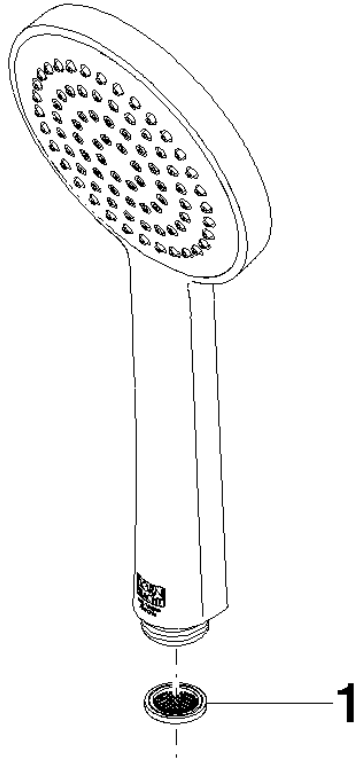

28 015 979

- COMPACT RAIN, caudal máx. 6,8 l/min (a 3 bares)
- Con sistema antical
- Alcahofa de ducha Ø 100mm
- Racor 1/2"
- Este producto puede ayudar a un edificio a cumplir con los requisitos de los sistemas de certificación ecológica de edificios: LEED®, BREEAM®, DGNB

## Ducha de mano FlowReduce - Cromo

---

IMO

28 015 979

28 015 979

mm [inches]

### Diagrama de flujo

### Certificado

IAPMO\_11777.

DVGW\_DW-  
6517DN0129.

IAPMO\_4976 (6).

LGA\_29981.

28 015 979

Piezas para otros  
acabados pueden  
encontrarse aquí:  
Cromo

Lista de piezas de recambios