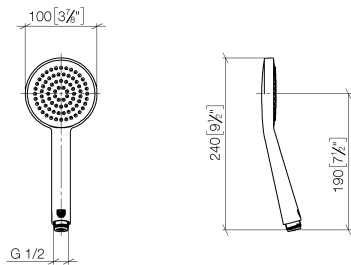

28 015 979

- COMPACT RAIN, caudal máx. 6,8 l/min (a 3 bares)
- Con sistema antical
- Alcahofa de ducha Ø 100mm
- Racor 1/2"
- Este producto puede ayudar a un edificio a cumplir con los requisitos de los sistemas de certificación ecológica de edificios: LEED®, BREEAM®, DGNB

## Ducha de mano FlowReduce - Cromo

---

IMO

28 015 979

28 015 979

mm [inches]

### Diagrama de flujo