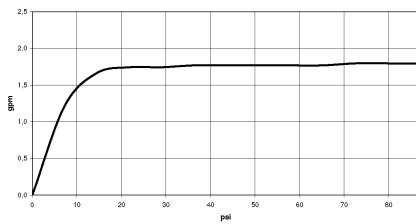

## Ducha de mano FlowReduce - Cromo

---

IMO

28 015 979

28 015 979

mm [inches]

### Diagrama de flujo